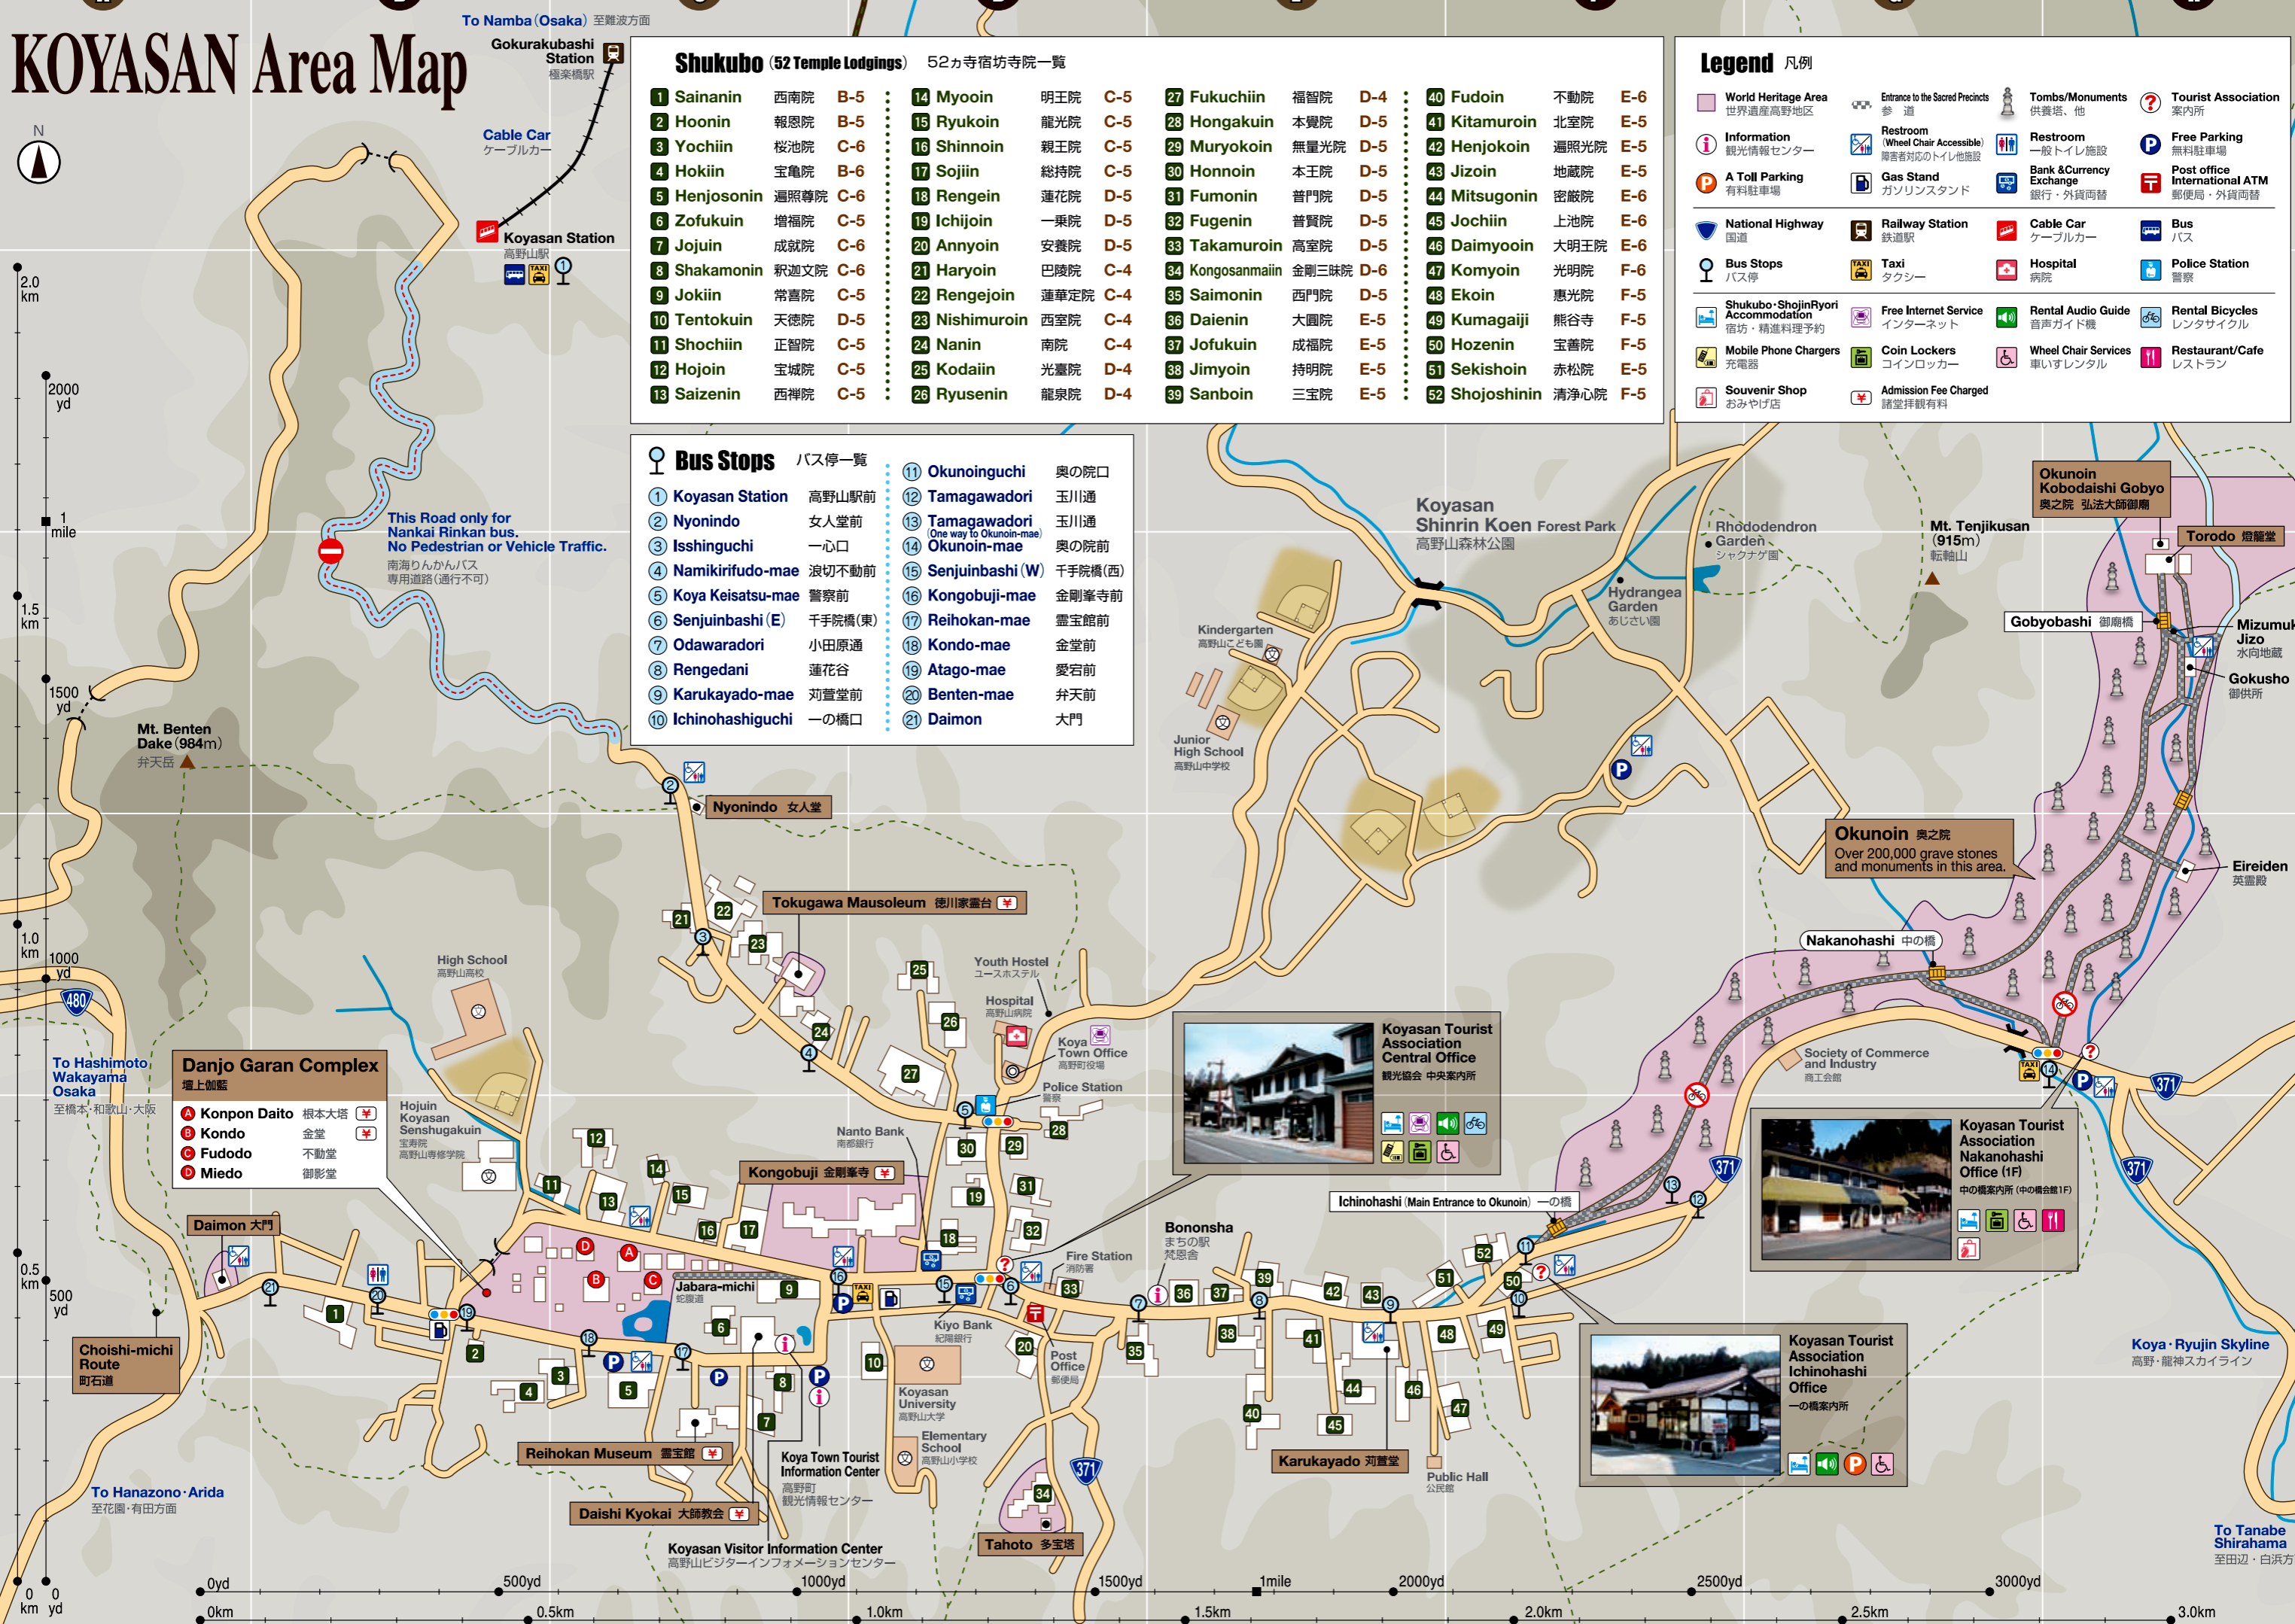

KOYASAN Area Map

2.0 km
2000 yd
1 mile
1.5 km
1500 yd
1.0 km
1000 yd
0.5 km
500 yd
0 yd
0 km
500yd
1000yd
1500yd
1.5km
2000yd
2500yd
3000yd

Shukubo (52 Temple Lodgings) 52カ寺宿坊寺院一覧

1 Sainanin 西南院 B-5	14 Myooin 明王院 C-5	27 Fukuchiin 福智院 D-4	40 Fudojin 不動院 E-6
2 Hoonin 報恩院 B-5	15 Ryukoin 龍光院 C-5	28 Hongakuin 本覺院 D-5	41 Kitamuroin 北室院 E-5
3 Yochiin 桜池院 C-6	16 Shinnoin 親王院 C-5	29 Muryokoin 無量光院 D-5	42 Henjokoin 遍照光院 E-5
4 Hokiin 宝龜院 B-6	17 Sojiin 総持院 C-5	30 Honnoin 本王院 D-5	43 Jizoin 地藏院 E-5
5 Henjosoinin 遍照尊院 C-6	18 Rengein 蓮花院 D-5	31 Fumonin 普賢院 D-5	44 Mitsugoinin 密嚴院 E-6
6 Zofukuin 増福院 C-5	19 Ichijoin 一乘院 D-5	32 Fugenin 普賢院 D-5	45 Jochiin 上池院 E-6
7 Jojuin 成就院 C-6	20 Annyoin 安養院 D-5	33 Takamuroin 高室院 D-5	46 Daimyoinin 大明王院 E-6
8 Shakamonin 釈迦文院 C-6	21 Haryoin 巴陵院 C-4	34 Kongosanmaiin 金剛三昧院 D-6	47 Komyoin 光明院 F-6
9 Jokiin 常喜院 C-5	22 Rengejojin 蓮華定院 C-4	35 Saimonin 西門院 D-5	48 Ekoin 惠光院 F-5
10 Tentokuin 天徳院 D-5	23 Nishimuroin 西室院 C-4	36 Daienin 大圓院 E-5	49 Kumagaiji 熊谷寺 F-5
11 Shochiin 正智院 C-5	24 Nanin 南院 C-4	37 Jofukuin 成福院 E-5	50 Hozenin 宝善院 F-5
12 Hojojin 宝城院 C-5	25 Kodaiin 光臺院 D-4	38 Jimyoin 持明院 E-5	51 Sekishoin 赤松院 E-5
13 Saizenin 西禅院 C-5	26 Ryusenin 龍泉院 D-4	39 Sanboin 三宝院 E-5	52 Shojoshinin 清浄心院 F-5

Bus Stops バス停一覧

1 Koyasan Station 高野山駅前	11 Okunoinguchi 奥の院口
2 Nyonindo 女人堂前	12 Tamagawadori 玉川通
3 Isshinguchi 一心口	13 Tamagawadori (One way to Okunoin-mae) 玉川通
4 Namikirifudo-mae 浪切不動前	14 Okunoin-mae 奥の院前
5 Koya Keisatsu-mae 警察前	15 Senjuinbashi (W) 千手院橋(西)
6 Senjuinbashi (E) 千手院橋(東)	16 Kongobuji-mae 金剛峯寺前
7 Odawaradori 小田原通	17 Reihokan-mae 靈宝館前
8 Rengedani 蓮花谷	18 Kondo-mae 金堂前
9 Karukayado-mae 劫萱堂前	19 Atago-mae 愛宕前
10 Ichinohashiguchi 一の橋口	20 Benten-mae 弁天前
	21 Daimon 大門

Legend 凡例

World Heritage Area 世界遺産高野地区	Entrance to the Sacred Precincts 参道	Tombs/Monuments 供養塔、他	Tourist Association 案内所
Information 観光情報センター	Restroom (Wheel Chair Accessible) 障害者対応のトイレ施設	Restroom 一般トイレ施設	Free Parking 無料駐車場
A Toll Parking 有料駐車場	Gas Stand ガソリンスタンド	Bank & Currency Exchange 銀行・外貨両替	Post office International ATM 郵便局・外貨両替
National Highway 国道	Railway Station 鉄道駅	Cable Car ケーブルカー	Bus バス
Bus Stops バス停	Taxi タクシー	Hospital 病院	Police Station 警察
Shukubo-ShojinRyori Accommodation 宿坊・精進料理予約	Free Internet Service インターネット	Rental Audio Guide 音声ガイド機	Rental Bicycles レンタサイクル
Mobile Phone Chargers 充電器	Coin Lockers コインロッカー	Wheel Chair Services 車いすレンタル	Restaurant/Cafe レストラン
Souvenir Shop おみやげ店	Admission Fee Charged 諸堂拝観有料		

Danjo Garan Complex 壇上伽藍

- A Konpon Daito 根本大塔
- B Kondo 金堂
- C Fudodo 不動堂
- D Miedo 御影堂

Koyasan Tourist Association Central Office 観光協会 中央案内所

Icons for: Information, Restroom, Wheelchair Accessible, Bank, Gas, Cable Car, Bus, Free Internet, Rental Audio Guide, Rental Bicycles, Souvenir Shop, Admission Fee Charged.

Koyasan Tourist Association Nakanohashi Office (1F) 中の橋案内所 (中の橋案内所1F)

Icons for: Information, Restroom, Wheelchair Accessible, Bank, Gas, Cable Car, Bus, Free Internet, Rental Audio Guide, Rental Bicycles, Souvenir Shop, Admission Fee Charged.